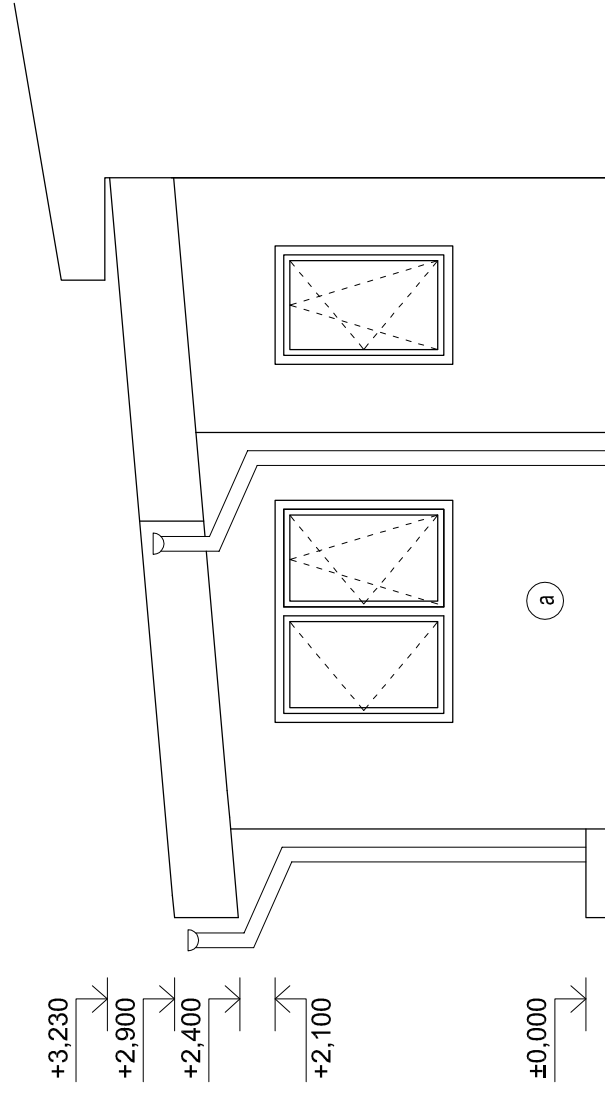

POHĽAD SEVERNÝ

POHĽAD ZÁPADNÝ

LEGENDA:

(a)

SENDVIČOVÉ PANEĽY

POHĽAD JUŽNÝ

VYPRACOVAL: Ing. arch. ONDREJ MIŽÁK		OMSO s.r.o. 044 45 Svinica 281	
INVESTOR: ZŠ Kečerovce		STUPEŇ	PSP
STAVBA: VSTUPNÁ HALA ZŠ KEČEROVCE		DÁTUM	6/2017
OBJEKT: VSTUPNÁ HALA		PROFESIA	ARCHITEKTÚRA
OBSAH: POHĽADY: S, J, Z		FORMÁT	2 x A4
		MIERKA	Č. VÝKRESU
			1 : 50
			3