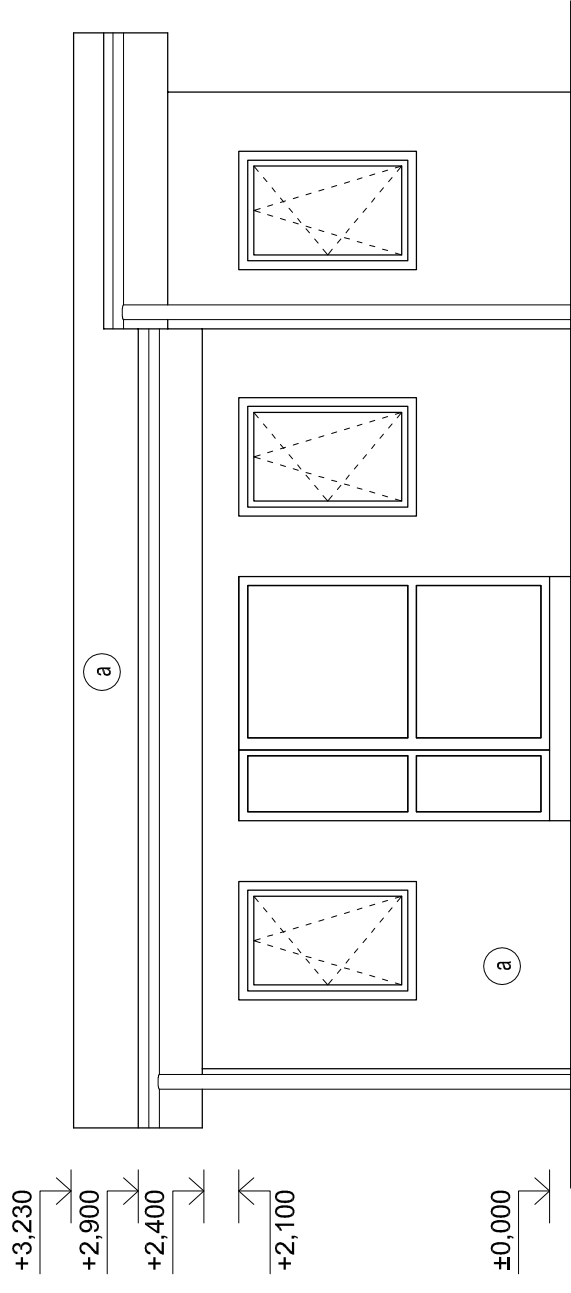

POHĽAD SEVERNÝ

POHĽAD ZÁPADNÝ

LEGENDA:

(a)

SENDVIČOVÉ PANEĽY

POHĽAD JUŽNÝ

VYPRACOVAL: Ing. arch. ONDREJ MIŽÁK		OMSO s.r.o. 044 45 Svinica 281	
INVESTOR: ZŠ Kečerovce		STUPEŇ	PSP
STAVBA: VSTUPNÁ HALA ZŠ KEČEROVCE		DÁTUM	6/2017
OBJEKT: VSTUPNÁ HALA		PROFESIA	ARCHITEKTÚRA
OBSAH: POHĽADY: S, J, Z		FORMÁT	2 x A4
		MIERKA	Č. VÝKRESU
			1 : 50
			3